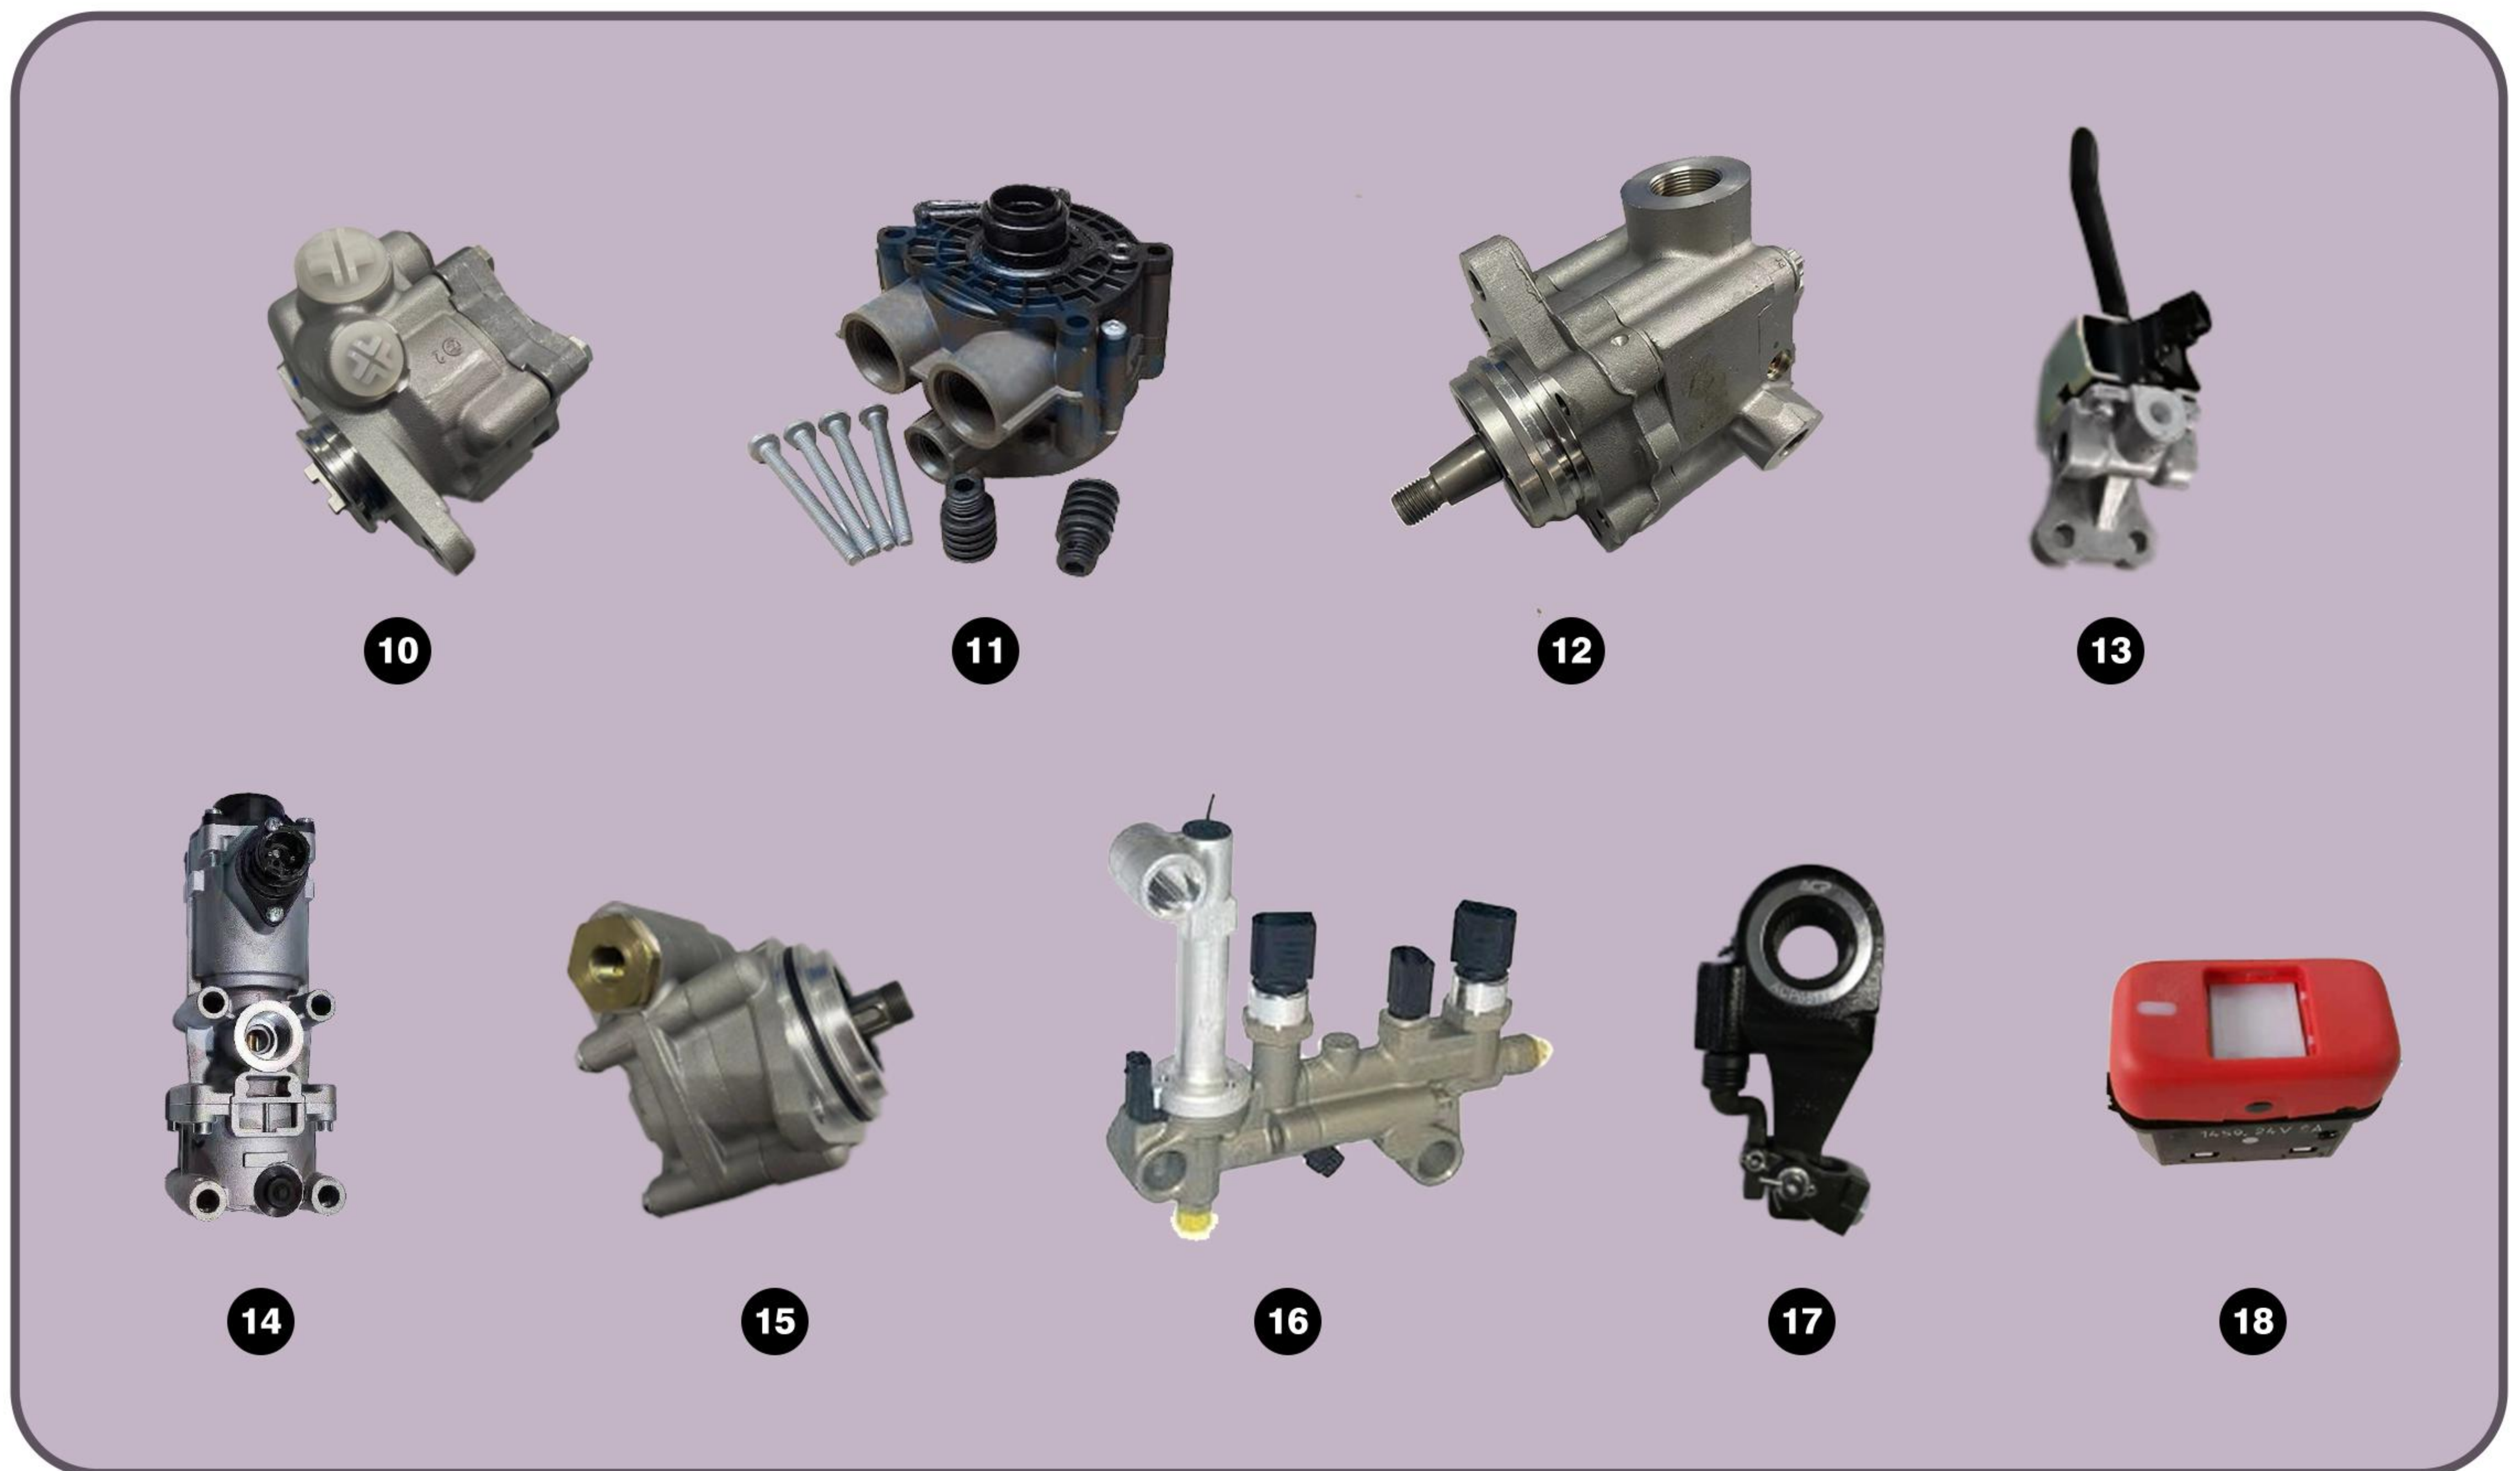

# New Products Mar. 2022

TYPE	DESCRIPTION	SORL P/N	APPLICATION	CROSS REF
1	Load Sense Relay Valve	3523 001 238 0	DAF	475 710 022 0
2	Load Sense Relay Valve	3523 002 058 0	MERCEDES, SMART, FORD, DAIMLER	475 711 030 0
3	Load Sense Relay Valve	3523 002 057 0	IVECO, DAF, RENAULT	475 711 060 0
4	Air Dryer	3511 003 648 0	DAF, IVECO	432 410 022 0
5	Unloader Valve	3512 007 169 0	IVECO, DAF	975 303 120 0
6	Air Dryer	3511 007 669 0	FAW, DONGFENG	9325000540
7	Raise/Lower Valve	8606 017 001 0		SV3230
8	Hand Brake Valve	3526 006 191 0	IVECO, MERCEDES, VW	8845025210
9	Clutch Servo	1608 042 094 0		970 051 491 0

# New Products Mar. 2022

TYPE	DESCRIPTION	SORL P/N	APPLICATION	CROSS REF
10	Power Steering Pump	3407 14248 001	MERCEDES	KS00000348, CP074.1678.163
11	Relay Valve	3511 039 009 8		K035696K50
12	Power Steering Pump	3407 21271 001	SCANIA	2064856
13	Solenoid Valve	3754 620 003 0	HINO 500	27690-EW020
14	Proportional Valve	3524 601 001 0	MERCEDES	472 260 005 0
15	Power Steering Pump	3407 1833 001	IVECO,VOLVO,SCANIA, RENAULT, MERCEDES,MAN, DAF ,DAEWOO,HYUNDAI	7684 955 911, 376.466.7801
16	Urea injection dose module	1205 001 001 0	MERCEDES	A0001400239
17	American slack adjuster	455140021285	PACCAR	K041771BXW
18	Switch	3792 002 088 0		85365019