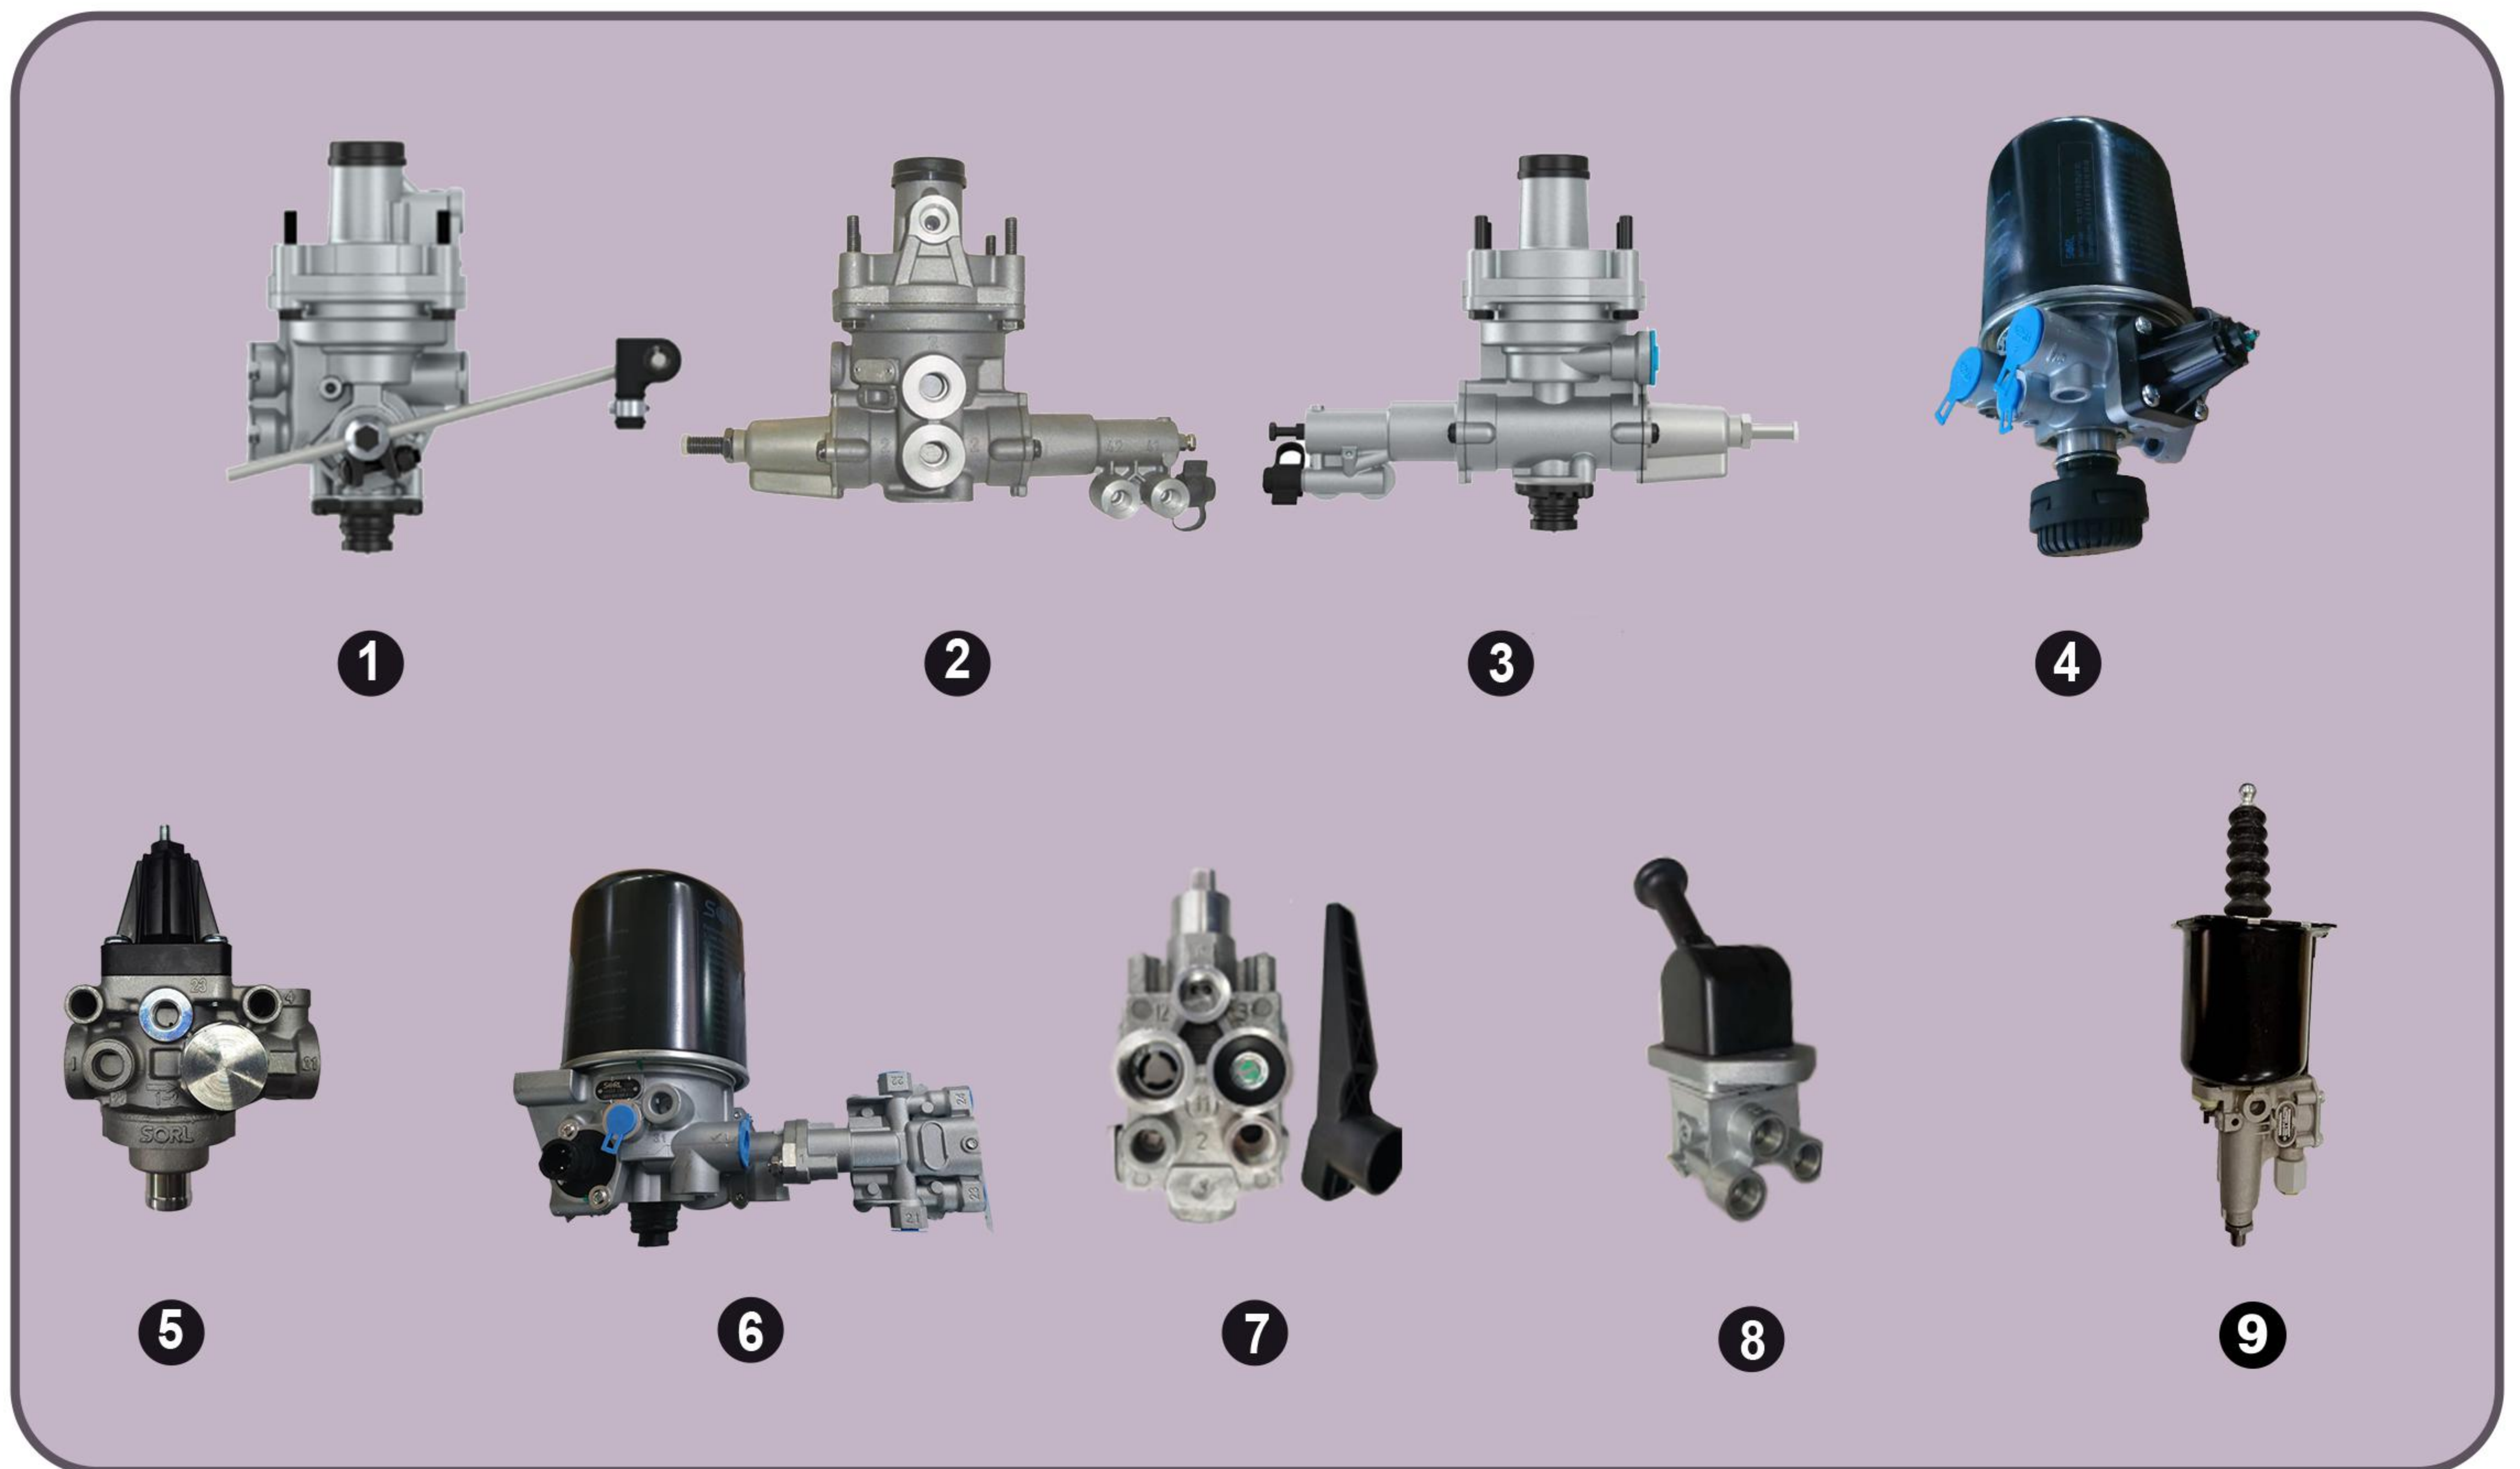

# New Products Mar. 2022

TYPE	DESCRIPTION	SORL P/N	APPLICATION	CROSS REF
1	Load Sense Relay Valve	3523 001 238 0	DAF	475 710 022 0
2	Load Sense Relay Valve	3523 002 058 0	MERCEDES, SMART, FORD, DAIMLER	475 711 030 0
3	Load Sense Relay Valve	3523 002 057 0	IVECO, DAF, RENAULT	475 711 060 0
4	Air Dryer	3511 003 648 0	DAF, IVECO	432 410 022 0
5	Unloader Valve	3512 007 169 0	IVECO, DAF	975 303 120 0
6	Air Dryer	3511 007 669 0	FAW, DONGFENG	9325000540
7	Raise/Lower Valve	8606 017 001 0		SV3230
8	Hand Brake Valve	3526 006 191 0	IVECO, MERCEDES, VW	8845025210
9	Clutch Servo	1608 042 094 0		970 051 491 0

# New Products Mar. 2022

TYPE	DESCRIPTION	SORL P/N	APPLICATION	CROSS REF
10	Power Steering Pump	3407 14248 001	MERCEDES	KS00000348, CP074.1678.163
11	Relay Valve	3511 039 009 8		K035696K50
12	Power Steering Pump	3407 21271 001	SCANIA	2064856
13	Solenoid Valve	3754 620 003 0	HINO 500	27690-EW020
14	Proportional Valve	3524 601 001 0	MERCEDES	472 260 005 0
15	Power Steering Pump	3407 1833 001	IVECO,VOLVO,SCANIA, RENAULT, MERCEDES,MAN, DAF ,DAEWOO,HYUNDAI	7684 955 911, 376.466.7801
16	Urea injection dose module	1205 001 001 0	MERCEDES	A0001400239
17	American slack adjuster	455140021285	PACCAR	K041771BXW
18	Switch	3792 002 088 0		85365019